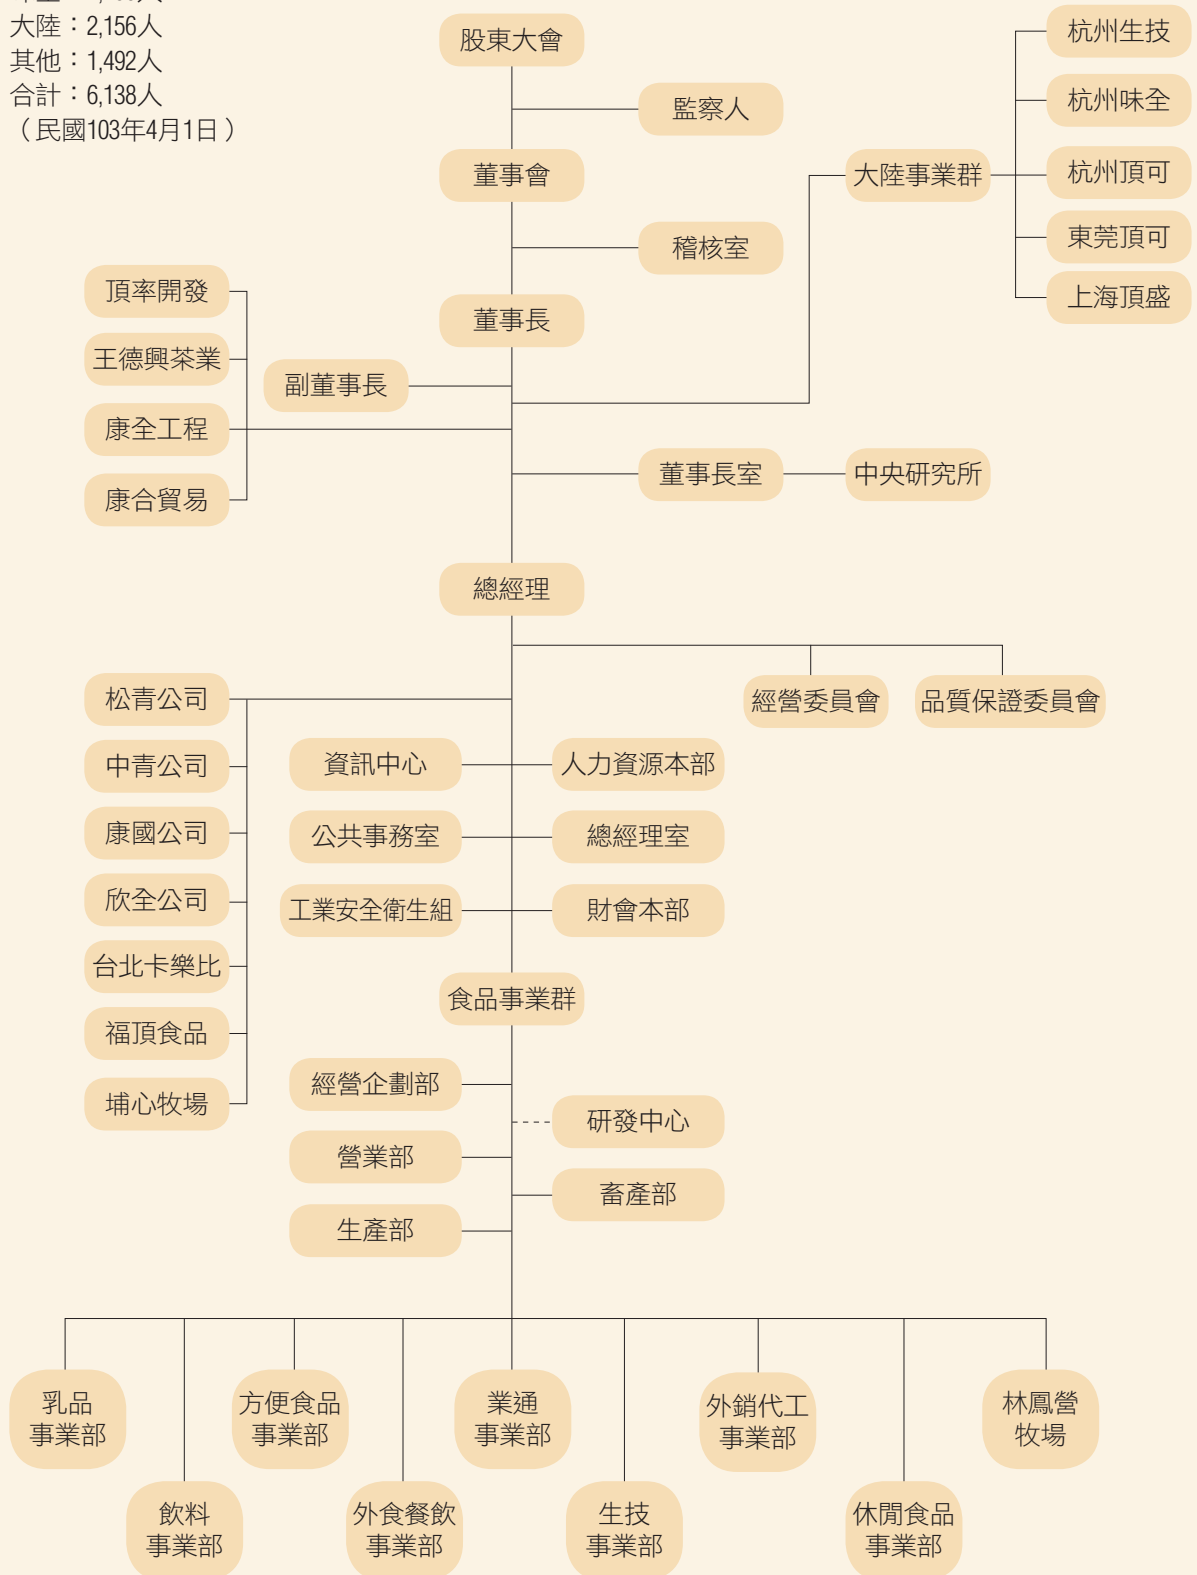

味全食品工業股份有限公司組織架構圖

味全：2,490人
大陸：2,156人
其他：1,492人
合計：6,138人
(民國103年4月1日)

經營團隊